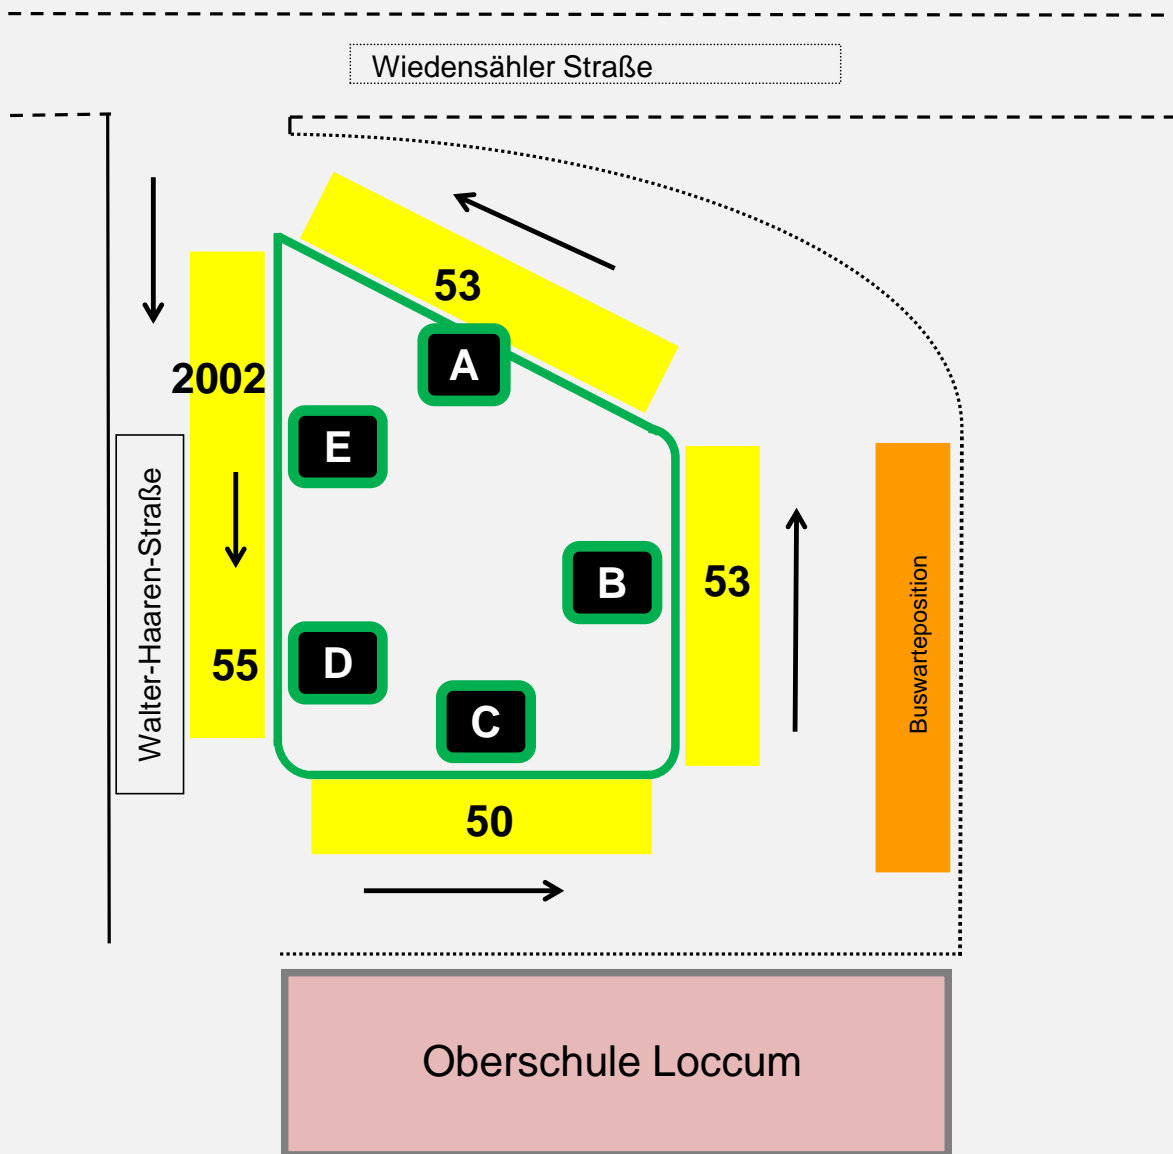

Bushaltestelle Loccum, Schule

Abfahrtspositionen

- A: Linie **53**
- B: Linie **53**
- C: Linie **50**
- D: Linie **55**
- E: Linie **2002**

Richtung

- Rehburg
- Stolzenau
- Nienburg / Winzlar
- Stadtverkehr Rehburg-Loccum
- Stadthagen

Bitte beachten Sie auch die Zielbeschilderung am Bus

weitere Infos unter www.vln-nienburg.de oder 05021 / 66011